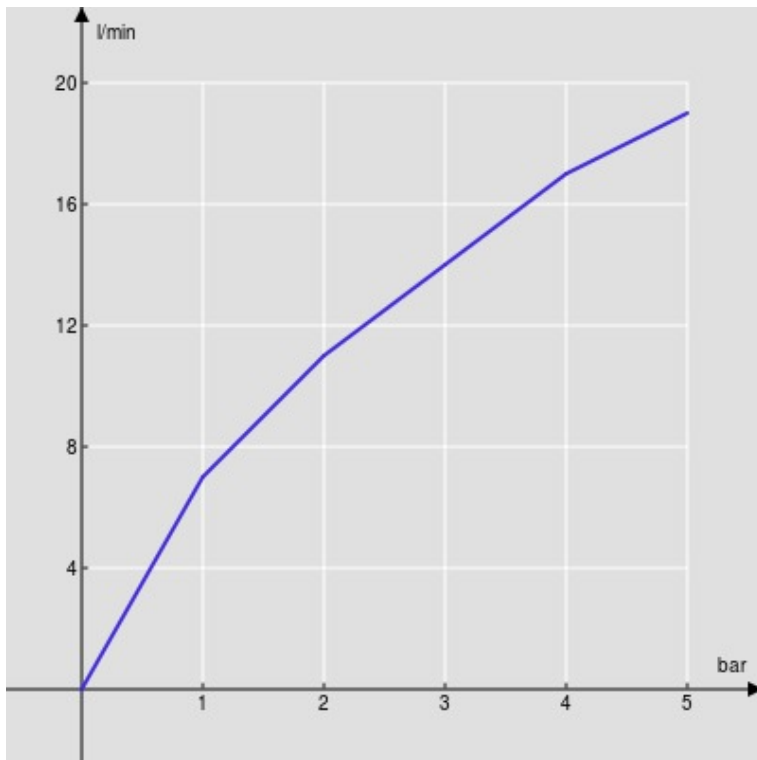

SPECIFICHE

Batteria 3 fori

Chrome

Aeratore anticalcare M 18 x 1, portata 5 l/min

Scarico 1 1/4" push

Imballo: 56,5 x 29 x 7,1 cm / 0,011633 m³ / 3,304 kg

DIAGRAMMA DI PORTATA: ACQUA CALDA/FREDDA

— Aeratore

DIAGRAMMA DI PORTATA: ACQUA MISCELATA

— Aeratore