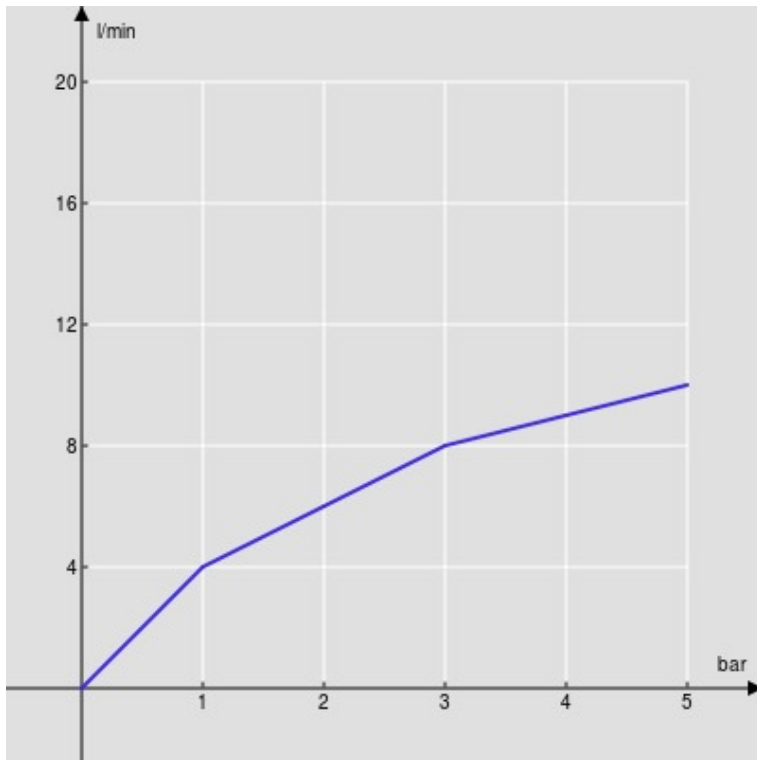

SPECIFICHE

Batteria 3 fori

Chrome

Aeratore anticalcare M 18 x 1, portata 5 l/min

Scarico 1 1/4" push

Imballo: 56,5 x 29 x 7,1 cm / 0,011633 m³ / 3,304 kg

DIAGRAMMA DI PORTATA: ACQUA CALDA/FREDDA

— Aeratore

DIAGRAMMA DI PORTATA: ACQUA MISCELATA

— Aeratore