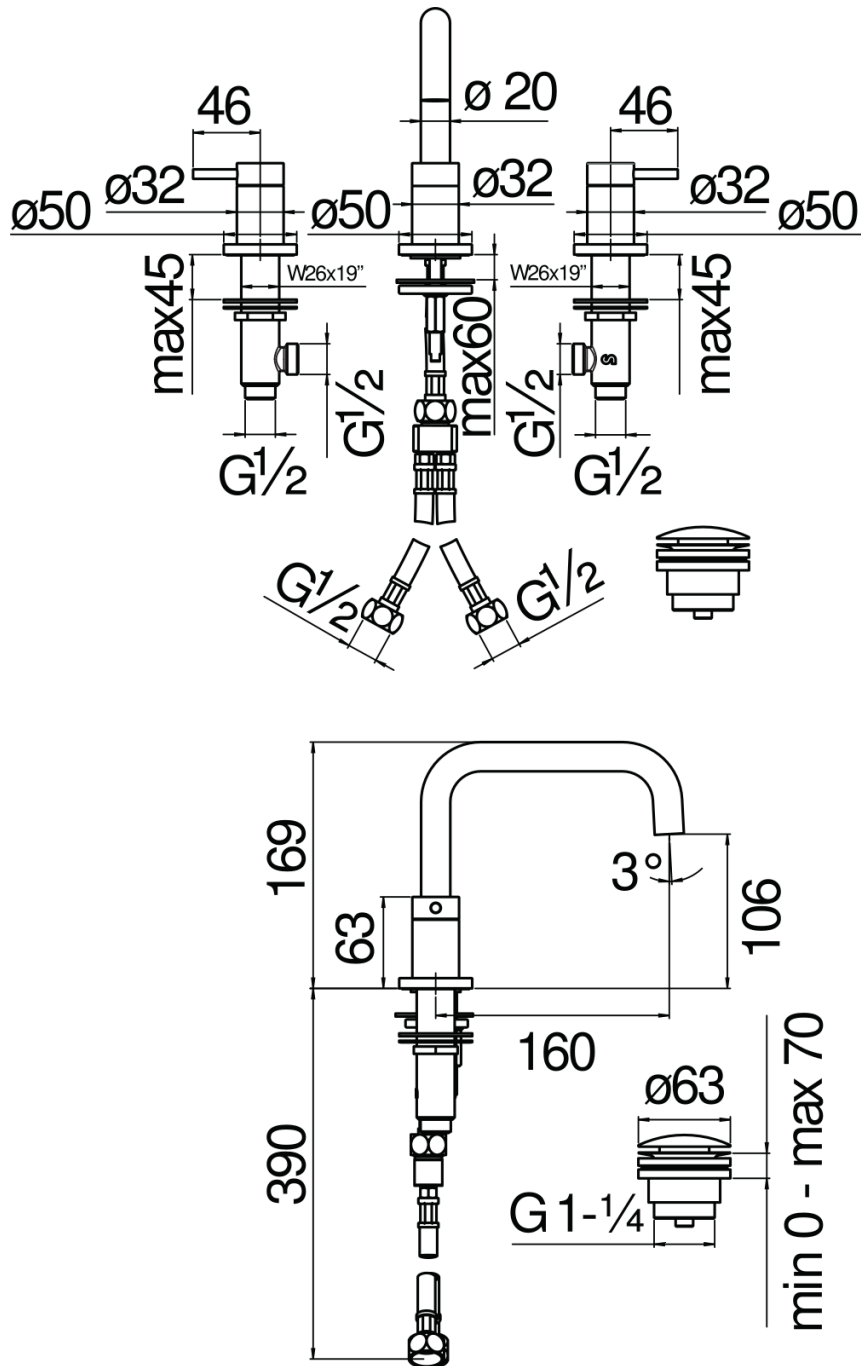

SPECIFICHE

Batteria 3 fori

Chrome

Aeratore anticalcare M 18 x 1, portata 5 l/min

Scarico 1 1/4" push

Imballo: 56,5 x 29 x 7,1 cm / 0,011633 m³ / 3,304 kg

DIAGRAMMA DI PORTATA: ACQUA CALDA/FREDDA

— Aeratore

DIAGRAMMA DI PORTATA: ACQUA MISCELATA

— Aeratore